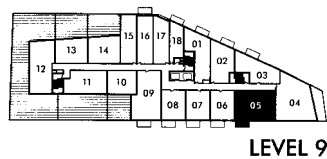

D1

2BEDROOM
789 SQ.FT.
+ BALCONY 54 SQ.FT.

D2

2BEDROOM
825 - 865 SQ.FT.
 + BALCONY 46 SQ.FT.

LEVEL 5

LEVEL 4

LEVEL 3

UNIT	SIZE	BALCONY	*	**
548	825 sq.ft.	51 sq.ft.	20'4"	9'11"
447	846 sq.ft.	43 sq.ft.	21'7"	11'2"
346	865 sq.ft.	43 sq.ft.	22'3"	11'11"

E1

2BEDROOM+DEN
984 - 1,095 SQ.FT.
 + BALCONY 175 - 219 SQ.FT.

UNIT	SIZE	BALCONY	*	**	***
1104-1504	1,095 sq.ft.	219 sq.ft.	13'11"	23'7"	22'8"
1004	1,088 sq.ft.	219 sq.ft.	13'11"	23'7"	22'5"
904	1,079 sq.ft.	212 sq.ft.	13'10"	23'1"	21'2"