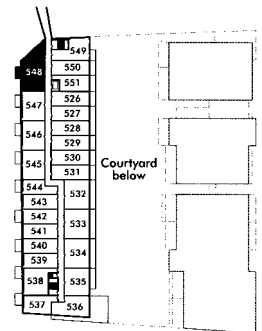

D1

2BEDROOM
789 SQ.FT.
+ BALCONY 54 SQ.FT.

D2

2BEDROOM
825 - 865 SQ.FT.
 + BALCONY 46 SQ.FT.

LEVEL 5

LEVEL 4

LEVEL 3

UNIT	SIZE	BALCONY	*	**
548	825 sq.ft.	51 sq.ft.	20'4"	9'11"
447	846 sq.ft.	43 sq.ft.	21'7"	11'2"
346	865 sq.ft.	43 sq.ft.	22'3"	11'11"

E1

2BEDROOM+DEN
984 - 1,095 SQ.FT.
 + BALCONY 175 - 219 SQ.FT.

UNIT	SIZE	BALCONY	*	**	***
1104-1504	1,095 sq.ft.	219 sq.ft.	13'11"	23'7"	22'8"
1004	1,088 sq.ft.	219 sq.ft.	13'11"	23'7"	22'5"
904	1,079 sq.ft.	212 sq.ft.	13'10"	23'1"	21'2"