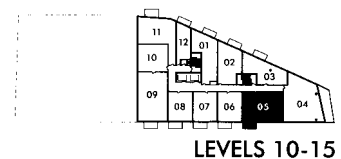

D1

2BEDROOM
789 SQ.FT.
+ BALCONY 54 SQ.FT.

D2

2BEDROOM
825 - 865 SQ.FT.
 + BALCONY 46 SQ.FT.

LEVEL 5

LEVEL 4

LEVEL 3

UNIT	SIZE	BALCONY	*	**
548	825 sq.ft.	51 sq.ft.	20'4"	9'11"
447	846 sq.ft.	43 sq.ft.	21'7"	11'2"
346	865 sq.ft.	43 sq.ft.	22'3"	11'11"

E1

2BEDROOM+DEN
984 - 1,095 SQ.FT.
 + BALCONY 175 - 219 SQ.FT.

UNIT	SIZE	BALCONY	*	**	***
1104-1504	1,095 sq.ft.	219 sq.ft.	13'11"	23'7"	22'8"
1004	1,088 sq.ft.	219 sq.ft.	13'11"	23'7"	22'5"
904	1,079 sq.ft.	212 sq.ft.	13'10"	23'1"	21'2"