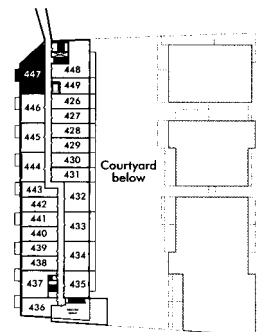

D1

2BEDROOM
789 SQ.FT.
+ BALCONY 54 SQ.FT.

D2

2BEDROOM
825 - 865 SQ.FT.
 + BALCONY 46 SQ.FT.

LEVEL 5

LEVEL 4

LEVEL 3

UNIT	SIZE	BALCONY	*	**
548	825 sq.ft.	51 sq.ft.	20'4"	9'11"
447	846 sq.ft.	43 sq.ft.	21'7"	11'2"
346	865 sq.ft.	43 sq.ft.	22'3"	11'11"

E1

2BEDROOM+DEN
984 - 1,095 SQ.FT.
 + BALCONY 175 - 219 SQ.FT.

UNIT	SIZE	BALCONY	*	**	***
1104-1504	1,095 sq.ft.	219 sq.ft.	13'11"	23'7"	22'8"
1004	1,088 sq.ft.	219 sq.ft.	13'11"	23'7"	22'5"
904	1,079 sq.ft.	212 sq.ft.	13'10"	23'1"	21'2"