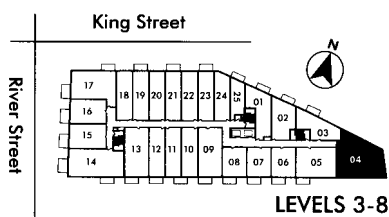

D1

2BEDROOM
789 SQ.FT.
+ BALCONY 54 SQ.FT.

D2

2BEDROOM
825 - 865 SQ.FT.
 + BALCONY 46 SQ.FT.

LEVEL 5

LEVEL 4

LEVEL 3

UNIT	SIZE	BALCONY	*	**
548	825 sq.ft.	51 sq.ft.	20'4"	9'11"
447	846 sq.ft.	43 sq.ft.	21'7"	11'2"
346	865 sq.ft.	43 sq.ft.	22'3"	11'11"

E1

2BEDROOM+DEN
984 - 1,095 SQ.FT.
 + BALCONY 175 - 219 SQ.FT.

UNIT	SIZE	BALCONY	*	**	***
1104-1504	1,095 sq.ft.	219 sq.ft.	13'11"	23'7"	22'8"
1004	1,088 sq.ft.	219 sq.ft.	13'11"	23'7"	22'5"
904	1,079 sq.ft.	212 sq.ft.	13'10"	23'1"	21'2"