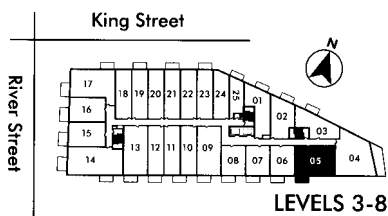

D1

2BEDROOM
789 SQ.FT.
+ BALCONY 54 SQ.FT.

D2

2BEDROOM
825 - 865 SQ.FT.
 + BALCONY 46 SQ.FT.

LEVEL 5

LEVEL 4

LEVEL 3

UNIT	SIZE	BALCONY	*	**
548	825 sq.ft.	51 sq.ft.	20'4"	9'11"
447	846 sq.ft.	43 sq.ft.	21'7"	11'2"
346	865 sq.ft.	43 sq.ft.	22'3"	11'11"

E1

2BEDROOM+DEN
984 - 1,095 SQ.FT.
 + BALCONY 175 - 219 SQ.FT.

UNIT	SIZE	BALCONY	*	**	***
1104-1504	1,095 sq.ft.	219 sq.ft.	13'11"	23'7"	22'8"
1004	1,088 sq.ft.	219 sq.ft.	13'11"	23'7"	22'5"
904	1,079 sq.ft.	212 sq.ft.	13'10"	23'1"	21'2"