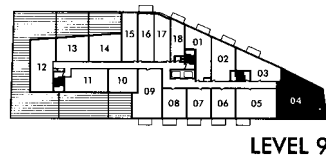

D1

2BEDROOM
789 SQ.FT.
+ BALCONY 54 SQ.FT.

D2

2BEDROOM
825 - 865 SQ.FT.
 + BALCONY 46 SQ.FT.

LEVEL 5

LEVEL 4

LEVEL 3

UNIT	SIZE	BALCONY	*	**
548	825 sq.ft.	51 sq.ft.	20'4"	9'11"
447	846 sq.ft.	43 sq.ft.	21'7"	11'2"
346	865 sq.ft.	43 sq.ft.	22'3"	11'11"

E1

2BEDROOM+DEN
984 - 1,095 SQ.FT.
 + BALCONY 175 - 219 SQ.FT.

UNIT	SIZE	BALCONY	*	**	***
1104-1504	1,095 sq.ft.	219 sq.ft.	13'11"	23'7"	22'8"
1004	1,088 sq.ft.	219 sq.ft.	13'11"	23'7"	22'5"
904	1,079 sq.ft.	212 sq.ft.	13'10"	23'1"	21'2"