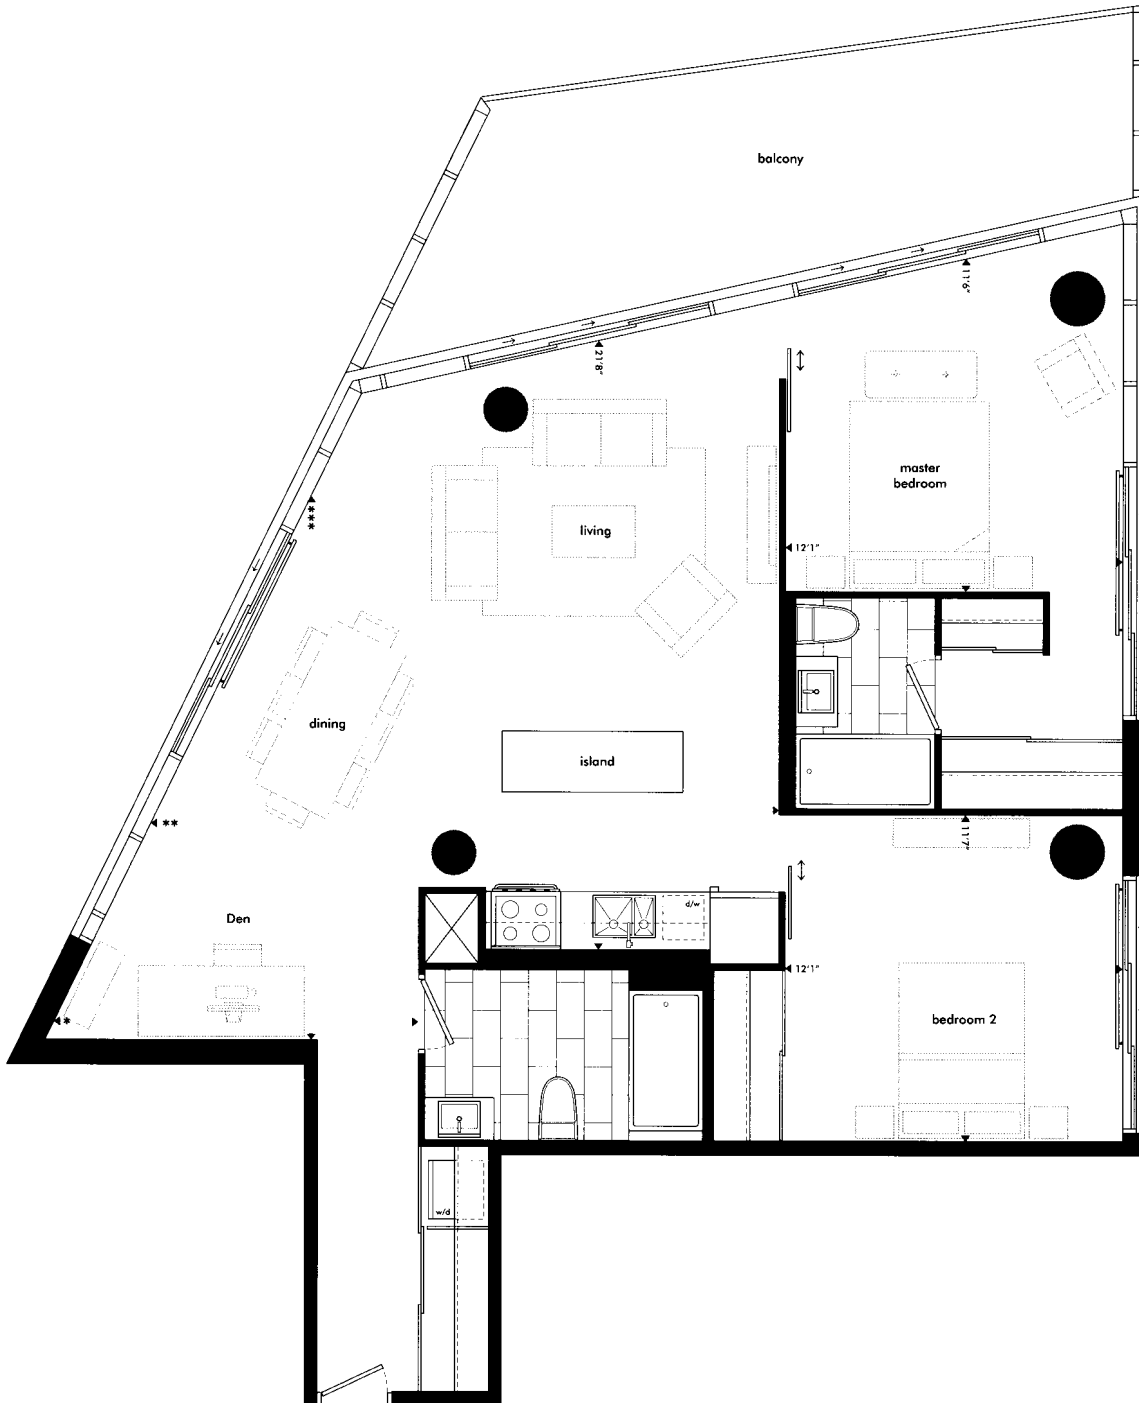

D1

2BEDROOM
789 SQ.FT.
+ BALCONY 54 SQ.FT.

D2

2BEDROOM
825 - 865 SQ.FT.
 + BALCONY 46 SQ.FT.

LEVEL 5

LEVEL 4

LEVEL 3

UNIT	SIZE	BALCONY	*	**
548	825 sq.ft.	51 sq.ft.	20'4"	9'11"
447	846 sq.ft.	43 sq.ft.	21'7"	11'2"
346	865 sq.ft.	43 sq.ft.	22'3"	11'11"

E1

2BEDROOM+DEN
984 - 1,095 SQ.FT.
 + BALCONY 175 - 219 SQ.FT.

UNIT	SIZE	BALCONY	*	**	***
1104-1504	1,095 sq.ft.	219 sq.ft.	13'11"	23'7"	22'8"
1004	1,088 sq.ft.	219 sq.ft.	13'11"	23'7"	22'5"
904	1,079 sq.ft.	212 sq.ft.	13'10"	23'1"	21'2"