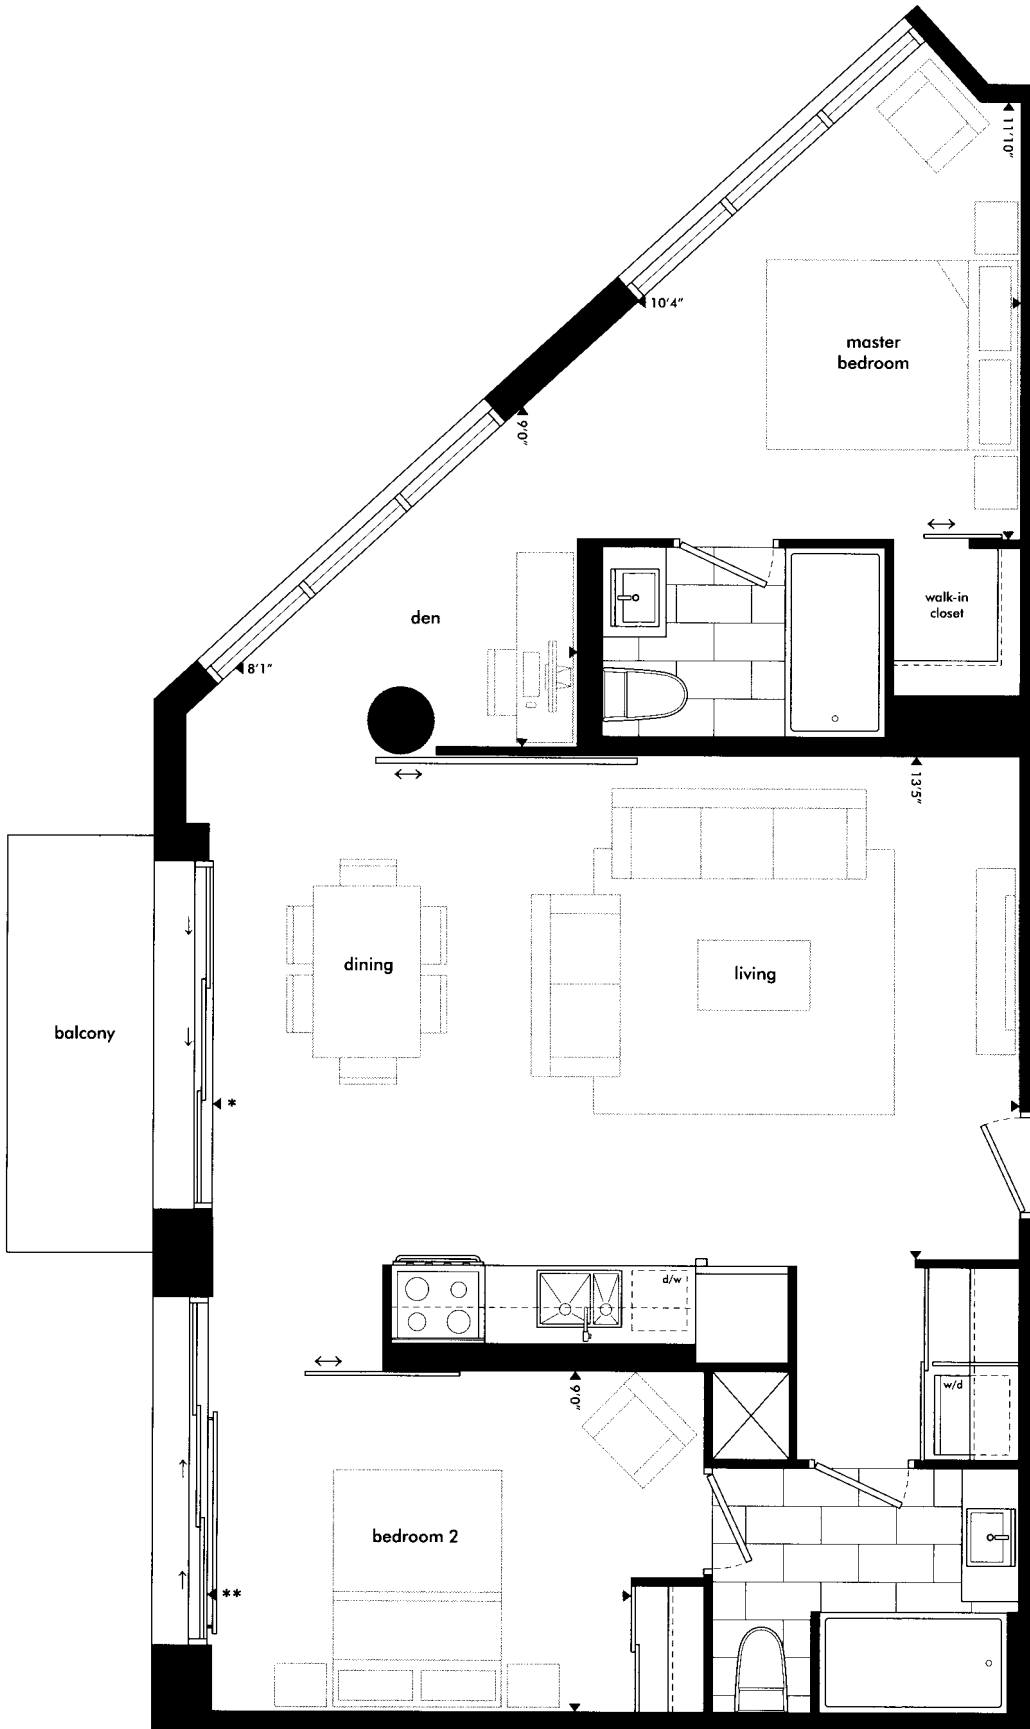

D1

2BEDROOM
789 SQ.FT.
+ BALCONY 54 SQ.FT.

D2

2BEDROOM
825 - 865 SQ.FT.
 + BALCONY 46 SQ.FT.

LEVEL 5

LEVEL 4

LEVEL 3

UNIT	SIZE	BALCONY	*	**
548	825 sq.ft.	51 sq.ft.	20'4"	9'11"
447	846 sq.ft.	43 sq.ft.	21'7"	11'2"
346	865 sq.ft.	43 sq.ft.	22'3"	11'11"

E1

2BEDROOM+DEN
984 - 1,095 SQ.FT.
 + BALCONY 175 - 219 SQ.FT.

UNIT	SIZE	BALCONY	*	**	***
1104-1504	1,095 sq.ft.	219 sq.ft.	13'11"	23'7"	22'8"
1004	1,088 sq.ft.	219 sq.ft.	13'11"	23'7"	22'5"
904	1,079 sq.ft.	212 sq.ft.	13'10"	23'1"	21'2"