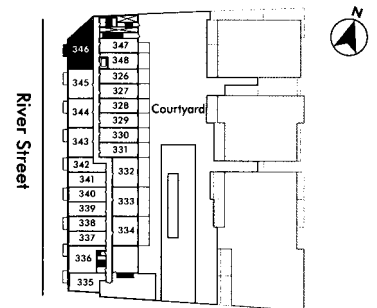

D1

2BEDROOM
789 SQ.FT.
+ BALCONY 54 SQ.FT.

D2

2BEDROOM
825 - 865 SQ.FT.
 + BALCONY 46 SQ.FT.

LEVEL 5

LEVEL 4

LEVEL 3

UNIT	SIZE	BALCONY	*	**
548	825 sq.ft.	51 sq.ft.	20'4"	9'11"
447	846 sq.ft.	43 sq.ft.	21'7"	11'2"
346	865 sq.ft.	43 sq.ft.	22'3"	11'11"

E1

2BEDROOM+DEN
984 - 1,095 SQ.FT.
 + BALCONY 175 - 219 SQ.FT.

UNIT	SIZE	BALCONY	*	**	***
1104-1504	1,095 sq.ft.	219 sq.ft.	13'11"	23'7"	22'8"
1004	1,088 sq.ft.	219 sq.ft.	13'11"	23'7"	22'5"
904	1,079 sq.ft.	212 sq.ft.	13'10"	23'1"	21'2"